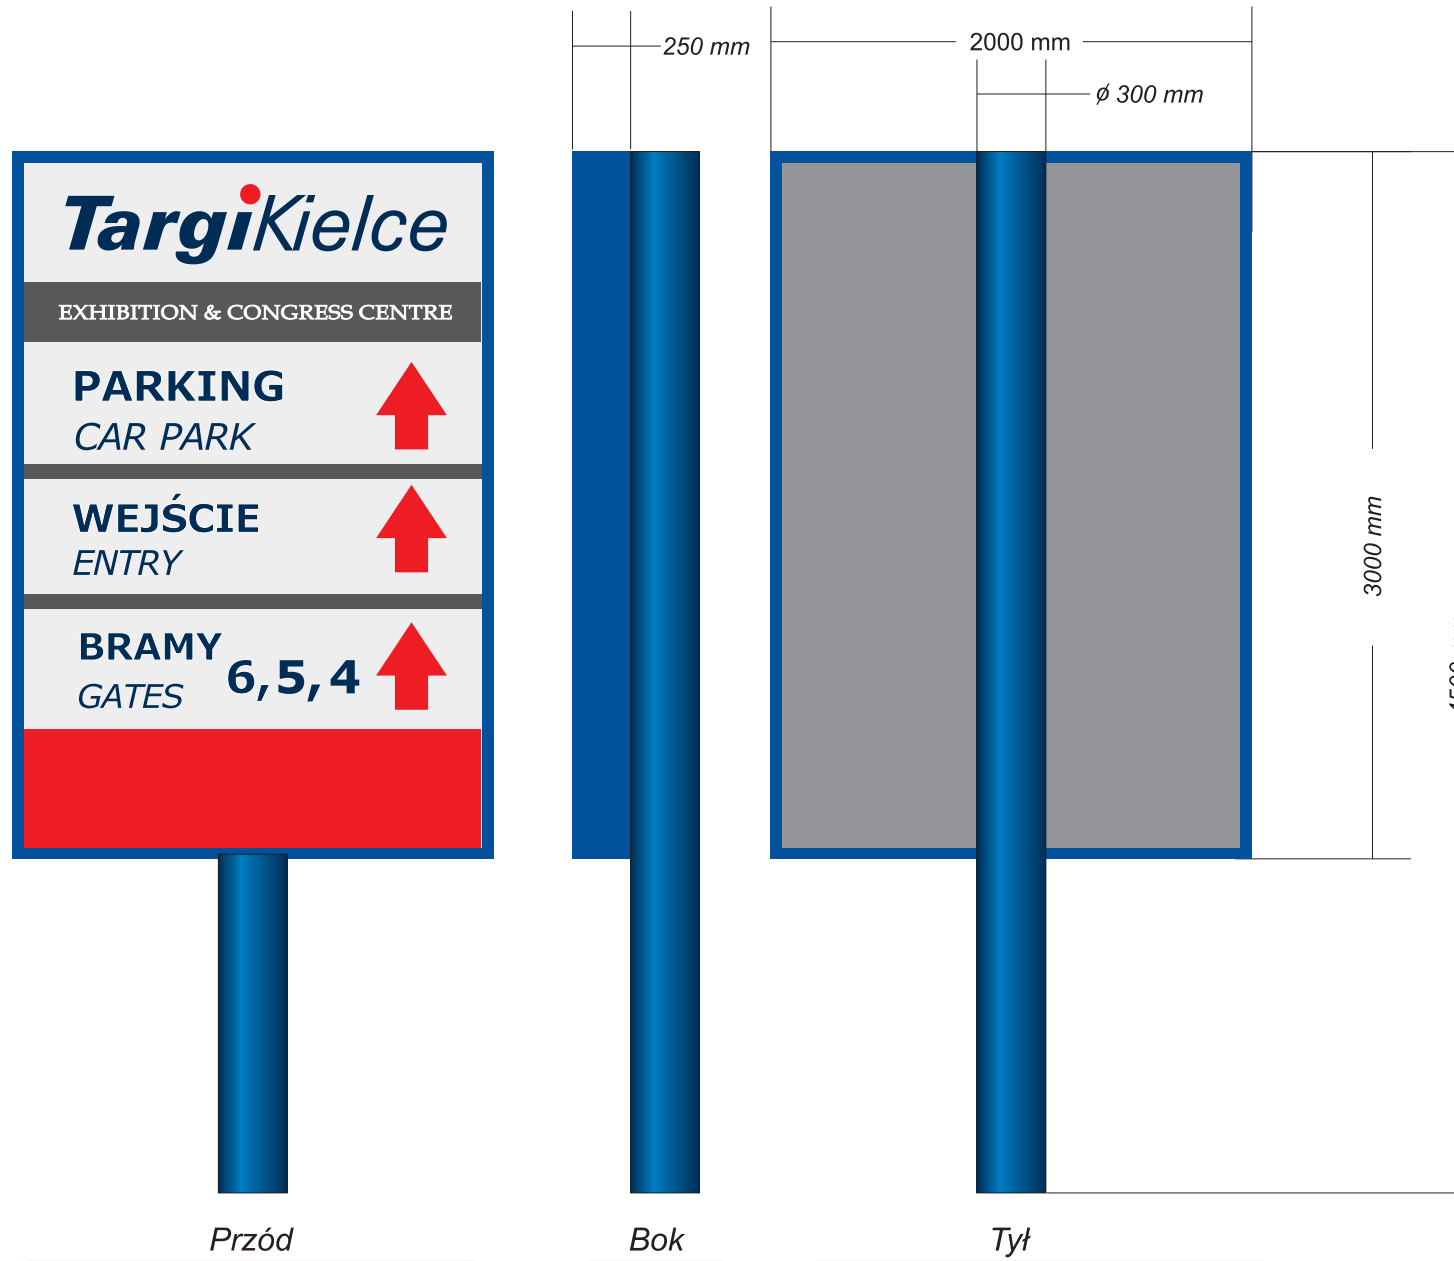

TARGI KIELCE S.A.

Wizualizacja i wytyczne do wykonania tablic kierunkowych.

*Wszystkie elementy konstrukcji
malowane proszkowo.*

- listwy maskujące, boki konstrukcji,
słup nośny, kolor: RAL 5005*
- tył - plecy konstrukcji,
kolor: RAL 7000*