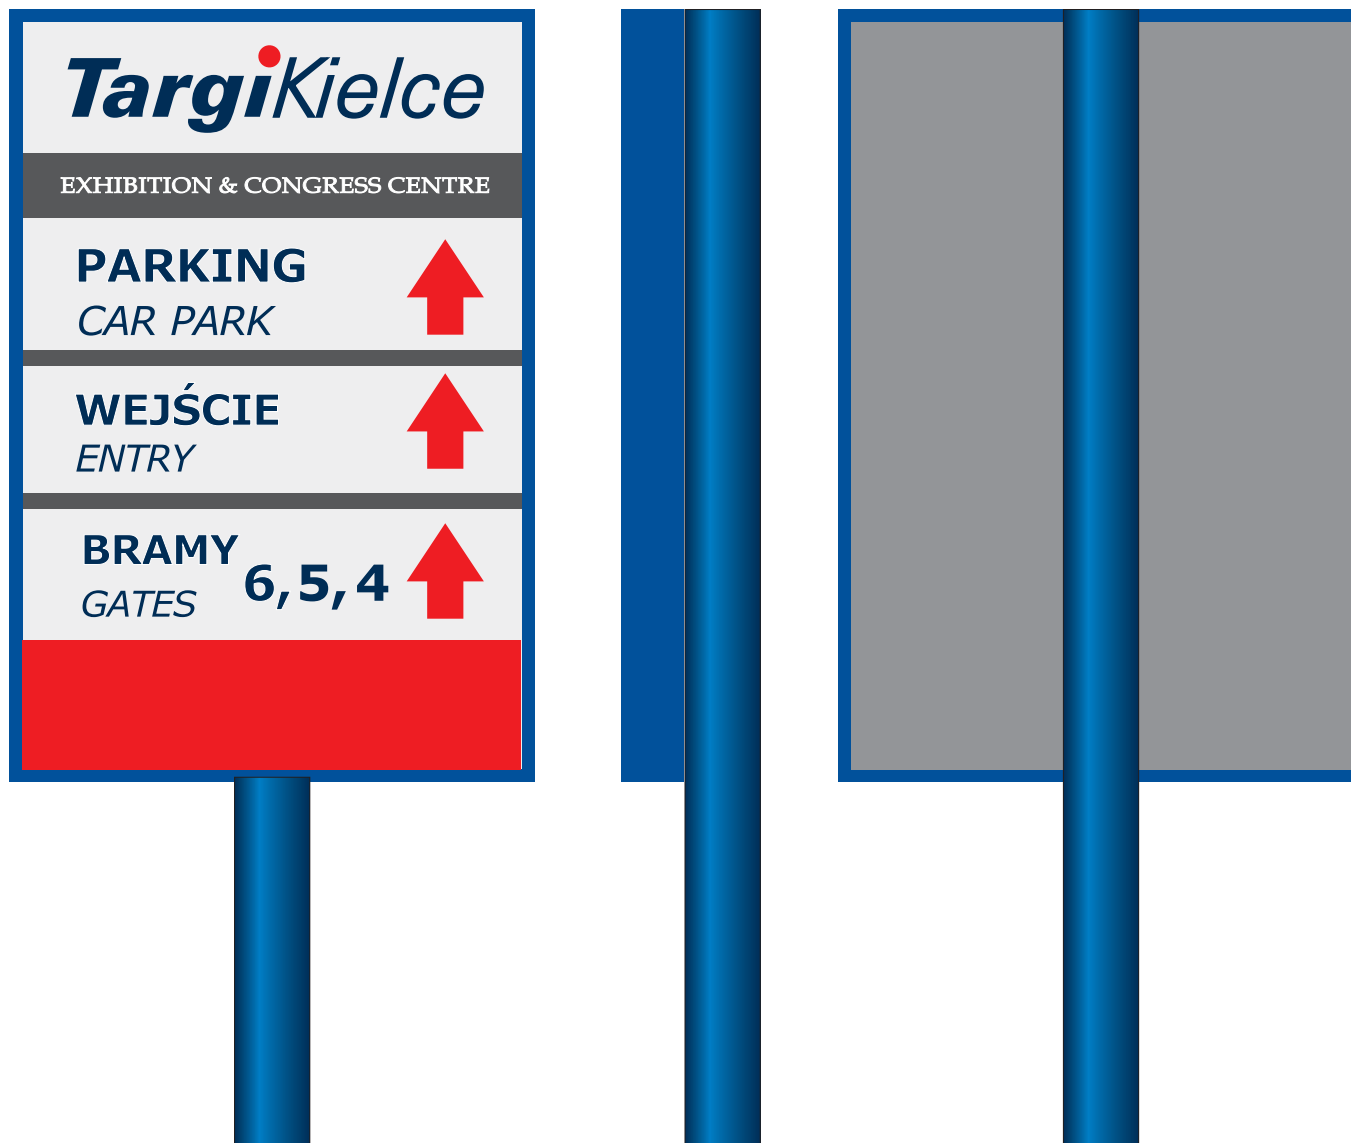

TARGI KIELCE S.A.

Wizualizacja i wytyczne do wykonania tablic kierunkowych.

*Wszystkie elementy konstrukcji
malowane proszkowo.*

- listwy maskujące, boki konstrukcji,
słup nośny, kolor: RAL 5005*
- tył - plecy konstrukcji,
kolor: RAL 7000*