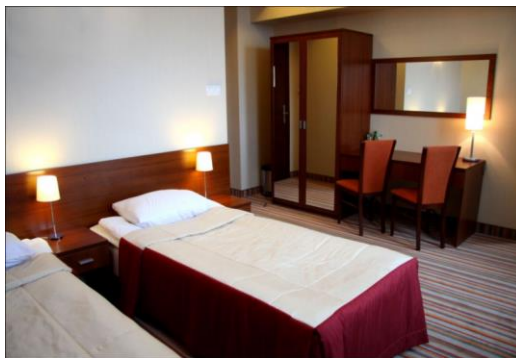

Hotel DAL***

Lokalizacja: ul. Piotrkowska 12 25-510 Kielce **GPS 50.87288 N 20.62961 E**

4,0 km od Centrum Kongresowego Targi Kielce

0,5 km dworców PKP, PKS

Ceny: Pokój 1 os. ze śniadaniem – 120 zł

Pokój 2 os./ dla 1 os. ze śniadaniem – 140 zł

Pokój 2 os. ze śniadaniem – 180 zł

Rezerwacje: na hasło: „ Zjazd Fizyków”

tel: 41 336 10 00; e-mail: repcja.kielce@hoteldal.pl

O hotelu: Hotel DAL zlokalizowany jest w ścisłym centrum miasta, oddalony jest 500 m. od dworców PKP i PKS i o 200 m. od Rynku. Do dyspozycji Gości pozostają 44 komfortowe pokoje. Hotel dysponuje własnym parkingiem podziemnym. W jego pobliżu znajdują się liczne kluby, puby i kawiarnie. Do Centrum Kongresowego Targi Kielce można dotrzeć autobusem, samochodem lub taksówką. Podróż trwa około 10 min.

Wszystkie pokoje wyposażone w:

- łazienka,
- tv- sat,
- internet Wi- Fi,
- telefon,
- elektroniczne zamki do drzwi.