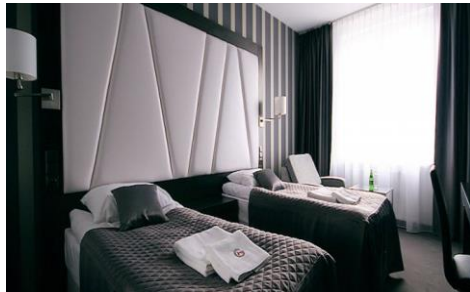

Hotel GRAFIT ****

Lokalizacja: ul. Kielecka 120 26-085 Kostomłoty Pierwsze **GPS 50.919268,20.572243**

1,9 km od Centrum Kongresowego Targi Kielce (dojazd wyłącznie samochodem)

5,5 km od centrum miasta i dworców PKP, PKS

Ceny: Pokój 1 os. ze śniadaniem – 130 zł

Pokój 2 os. ze śniadaniami – 170 zł

Rezerwacje: na hasło: „ Zjazd Fizyków”

tel: 41 303 22 25; e-mail: repcja.marketing@grafithotel.pl

O hotelu: Hotel Grafit to wybudowany w 2013 r. nowoczesny obiekt biznesowy zlokalizowany w Kostomłotach Pierwszych, przy skrzyżowaniu drogi ekspresowej S7 oraz DK 74. Znajduje się on 3 min jazdy samochodem od Centrum Kongresowego Targi Kielce. Do dyspozycji Gości są wygodne i designersko urządzone pokoje. Dla urozmaicenia pobytu hotel proponuje: kręgielnię, salę bilardową, siłownię, wypożyczalnię rowerów oraz bar.

Pokoje są wyposażone między innymi w:

- łazienka (kabina prysznicowa, suszarka do włosów)
- telefon
- TV
- lodówka
- sejf (na życzenie Gościa)
- internet bezprzewodowy