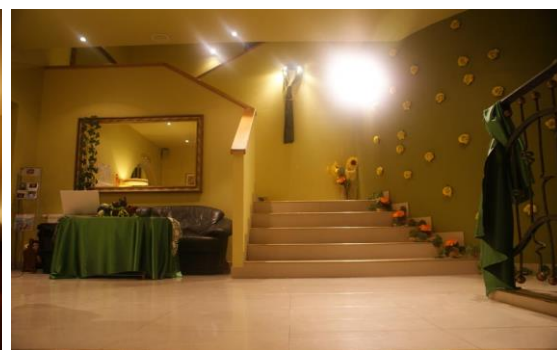

Hotel Wena **

Lokalizacja: ul. Zakładowa 9, 25- 655 Kielce **GPS 50.898079, 20.589022**

0,1 km od Centrum Kongresowego Targi Kielce

4,4 km od centrum miasta i dworców PKP, PKS

Ceny: Pokój 1 os. ze śniadaniem – 100 zł

Pokój 2 os. ze śniadaniami – 150 zł

Pokój 3 os. ze śniadaniami – 200 zł

Rezerwacje: na hasło: „ Zjazd Fizyków”

tel: 41 335 00 80; e-mail: hotel@hotelwena.pl

O hotelu: Hotel Wena zlokalizowany jest w bezpośrednim sąsiedztwie Centrum Kongresowego Targi Kielce, zaledwie 2 minuty spacerem od głównego wejścia. Do dyspozycji Gości jest 12 wygodnych, pokoi z przynależnymi łazienkami. Na terenie obiektu znajduje się bezpłatny, dozorowany i ogrodzony parking. Goście mogą korzystać z bezpłatnego internetu Wi-Fi oraz telewizji.

Pokoje znajduje się między innymi:

- łazienka,
- bezpłatne łącze internetowe,
- telewizor.