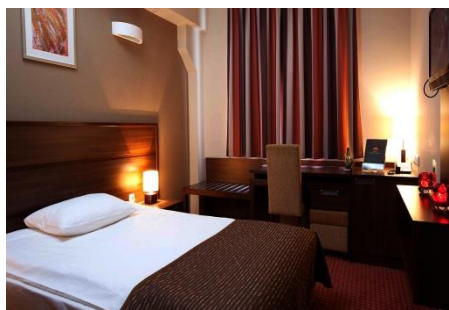

Ceny: Pokój 1 os. ze śniadaniem – 120 zł

Pokój 2 os. ze śniadaniem – 200 zł

Rezerwacje: na hasło: „ Zjazd Fizyków”

tel: 41 335 52 00; e-mail: rezerwacja@teczowy.com

O hotelu: Hotel Tęczowy Młyn zlokalizowany jest w bezpośrednim sąsiedztwie Targów Kielce, do których w przeciągu dwóch minut można dotrzeć spacerem. Do dyspozycji Gości jest 100 przestronnych, funkcjonalnych i klimatyzowanych pokoi z przynależnymi łazienkami. W ofercie znajdują się: apartamenty oraz pokoje jedno i dwuosobowe. Każde pomieszczenie hotelu zostało urządzone w eleganckim i przytulnym stylu. Do dyspozycji Gości Sauna oraz Bilard.

Pokoje są wyposażone między innymi w:

- szerokie i wygodne łóżka,
- łazienka,
- bezpłatne łącze internetowe,
- telewizor,
- telefon,
- sejf,
- klimatyzację,
- lodówkę,
- zamek elektroniczny.

Hotel GRAFIT ****

Ceny: Pokój 1 os. ze śniadaniem – 130 zł

Pokój 2 os. ze śniadaniami – 170 zł

Rezerwacje: na hasło: „ Zjazd Fizyków”

tel: 41 303 22 25; e-mail: repcja.marketing@grafithotel.pl

O hotelu: Hotel Grafit to wybudowany w 2013 r. nowoczesny obiekt biznesowy zlokalizowany w Kostomłotach Pierwszych, przy skrzyżowaniu drogi ekspresowej S7 oraz DK 74. Znajduje się on 3 min jazdy samochodem od Centrum Kongresowego Targi Kielce. Do dyspozycji Gości są wygodne i designersko urządzone pokoje. Dla urozmaicenia pobytu hotel proponuje: kręgielnię, salę bilardową, siłownię, wypożyczalnię rowerów oraz bar.