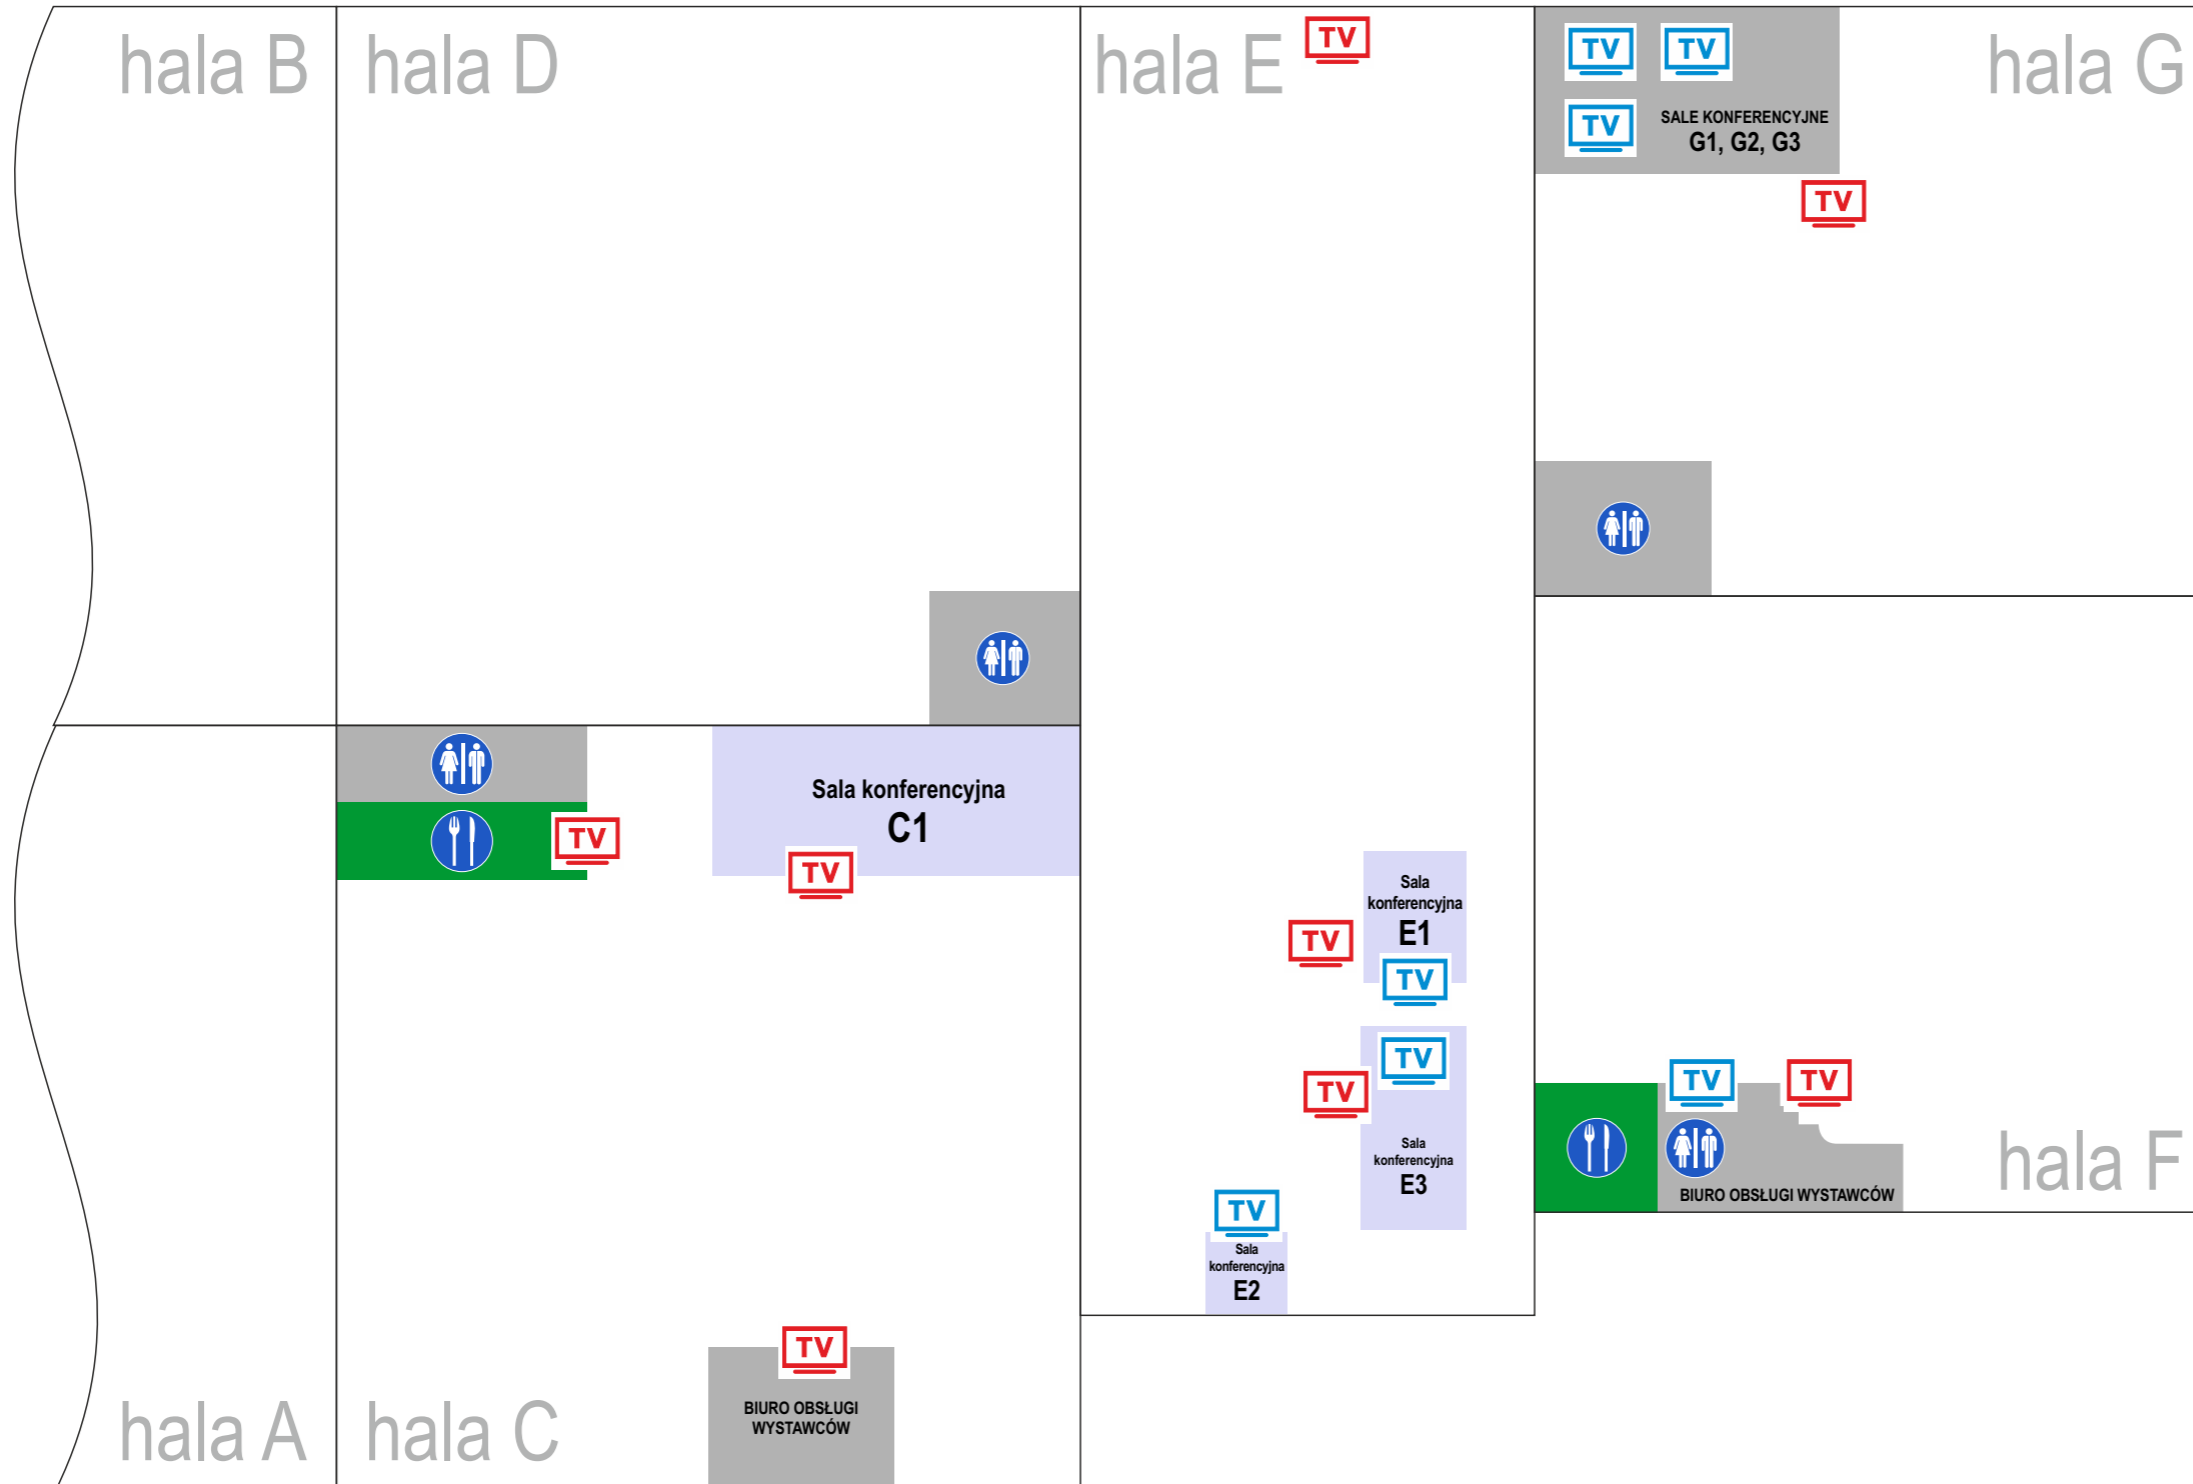

WEJŚCIE ZACHODNIE

WEJŚCIE WSCHODNIE

**TV** monitory zamieszczone na parterze  
rozdzielczość: 1920x1080

**TV** monitory zamieszczone na pierwszym piętrze  
rozdzielczość: 1920x1080

**TV** monitory zamieszczone na parterze, na zew. sal konf.  
rozdzielczość: 1024x1280

**TV** monitory zamieszczone na parterze, na zew. sal konf.  
rozdzielczość: 1080x1920