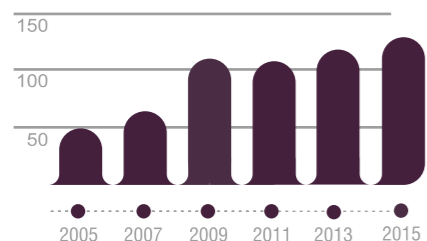

Organizatorzy:

Targi Kielce – drugi ośrodek targowy w Europie Środkowo-Wschodniej.
Polska Izba Pogrzebowa – jedyna Izba gospodarcza branży pogrzebowej i cmentarnej w Polsce, skupiająca ponad 500 członków.

Organisers:

Targi Kielce – Central and Eastern Europe's second largest exhibition centre
Polish Funeral Chamber – Poland's only funeral and cemetery chamber gathering over 500 members.

Największe i najważniejsze Targi Branży Pogrzebowej i Cmentarnej w Polsce

The largest and the most important trade-fair event for funeral and cemetery industry in Poland

Podczas targów odbywają się:

- Walne Zgromadzenie Polskiej Izby Pogrzebowej z udziałem przedstawicieli zarządów cmentarzy, zakładów pogrzebowych, krematoriów, firm kamieniarskich i murarskich, producentów trumien i urn, utensyliów pogrzebowych, techniki samochodowej
- Salon Świec i Zniczy zainicjowany we współpracy z Ogólnopolskim Stowarzyszeniem Producentów Świec i Zniczy

The expo programme includes:

- The Polish Funeral Chamber's General Assembly brings together the industry's representatives: cemeteries management, funeral parlours, crematoriums, stonemasons, urns, coffins, utensils manufacturers, vehicle providers
- The Grave Candles and Lights Exhibition held in conjunction with the Polish National Association of Candles Manufacturers

Dlaczego NECRO Expo

- Największe targi branży pogrzebowej w Polsce
- Targi odwiedzane przez przedstawicieli zakładów pogrzebowych i zarządów cmentarzy z 21 państw
- Jedyna tak kompleksowa wystawa dla rynku funeralnego, którego wartość szacuje się na 4 mld zł rocznie
- Możliwość prezentacji najnowszej oferty dla branży
- Gięda karawanów
- Warsztaty, szkolenia, konferencje i pokazy florystyczne

Why NECRO Expo?