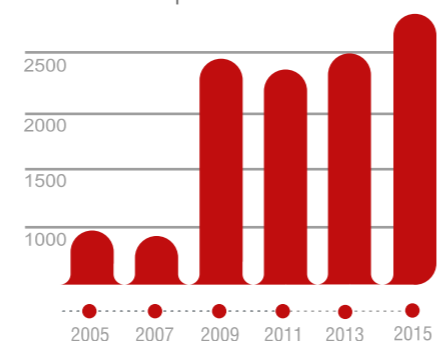

The largest
and the most important
trade-fair event for funeral
and cemetery industry
in Poland

NECROEXPO

www.necroexpo.pl

2-4.06.2017

Organizatorzy/ Organisers

TargiKielce
EXHIBITION & CONGRESS CENTRE

Organizatorzy:

Targi Kielce – drugi ośrodek targowy w Europie Środkowo-Wschodniej.
Polska Izba Pogrzebowa – jedyna Izba gospodarcza branży pogrzebowej i cmentarnej w Polsce, skupiająca ponad 500 członków.

Organisers:

Targi Kielce – Central and Eastern Europe's second largest exhibition centre
Polish Funeral Chamber – Poland's only funeral and cemetery chamber gathering over 500 members.

Największe i najważniejsze Targi Branży Pogrzebowej i Cmentarnej w Polsce

The largest and the most important trade-fair event for funeral and cemetery industry in Poland

Liczba wystawców/
Numbers of exhibitors

Powierzchnia wystawiennicza netto/
Number of expo-showcased brands