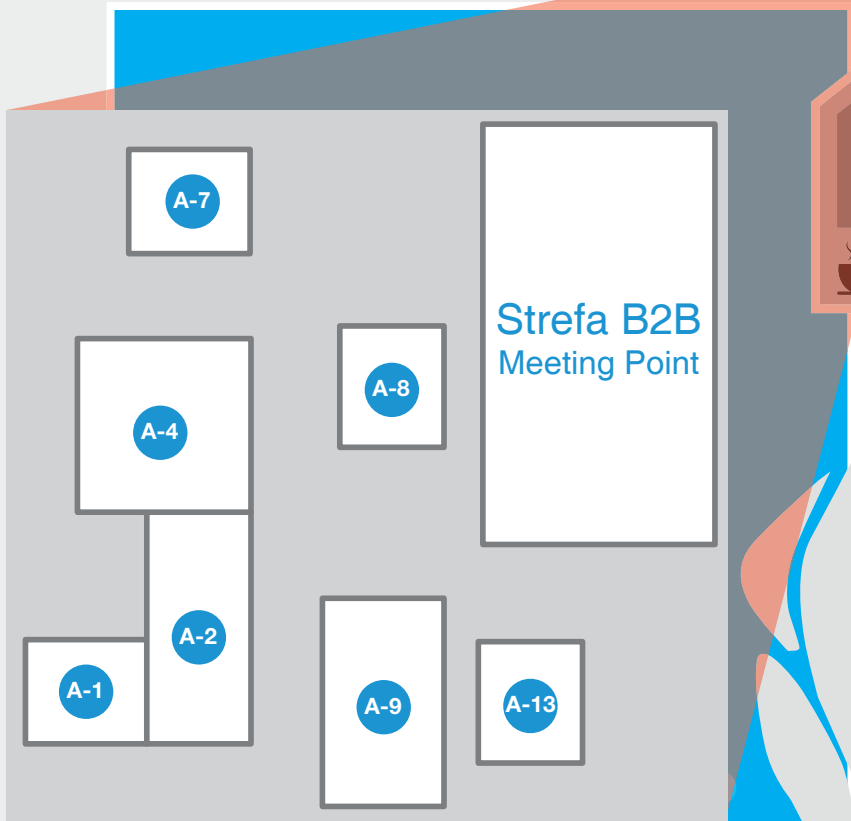

P DLA
WYSTAWCÓW

Strefa lotów

Wejście
VIP

ul. Zakładowa

wejście
wschodnie

brama 3

wjazd dla
wystawców,
uczestników
konferencji,
zwiedzających

Legenda