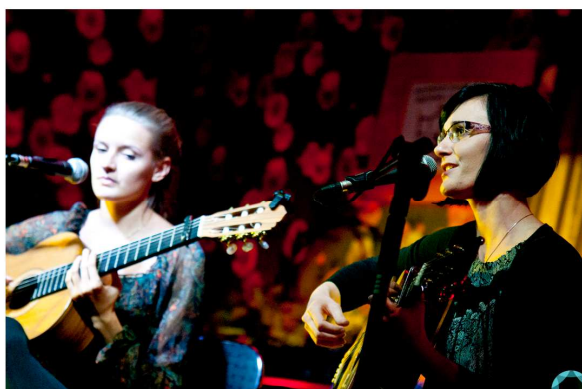

## Opis projektu

Ośrodek Kultury „BIAŁOGON” filia Domu Kultury „ZAMECZEK” od 2012 roku organizuje festiwal muzyczny nawiązujący do walorów turystycznych i krajobrazowych stolicy województwa świętokrzyskiego. Założeniem niniejszego przedsięwzięcia jest rozwój turystyczno-poetyckiego nurtu muzycznego wśród amatorskich zespołów wokalnie-instrumentalnych w ramach otwartych przeglądów konkursowych. Program festiwalu opiera się o dwa wydarzenia: Przegląd Konkursowy (1 dnia) i Koncert Galowy (2 dnia), podczas którego wystąpią uczestnicy rywalizujący o nagrodę publiczności oraz zaproszeni goście - gwiazdy muzycznej sceny "Krainy Łagodności".

## I. Wykonawcy konkursowi

Zespół "KREDENS" - Łomża

KUBA KOTULA  
FOTOGRAFIA

Aleksandra Juckiewicz - Trzcianka

KUBA KOTULA  
FOTOGRAFIA

Duet "Pod Otwartym Niebem"  
- Przyszowa

KUBA KOTULA  
FOTOGRAFIA

Zespół piosenki poetyckiej  
"WRzepaą" - Przeworsk