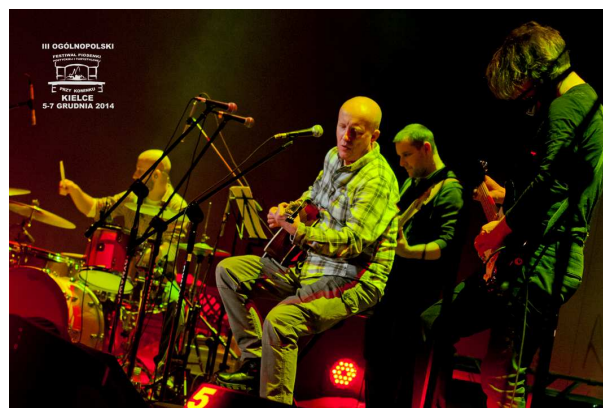

### III. Piosenka finałowa

Piosenka finałowa "Oczekiwanie na lato" w wykonaniu uczestników, Jury, organizatorów i zespołu "Formacja Opowieści Kameralnych" z Kielc

### IV. Gwiazdy Koncertu Galowego

Małżeństwo z Rozsądku

Piotr Bukartyk z zespołem